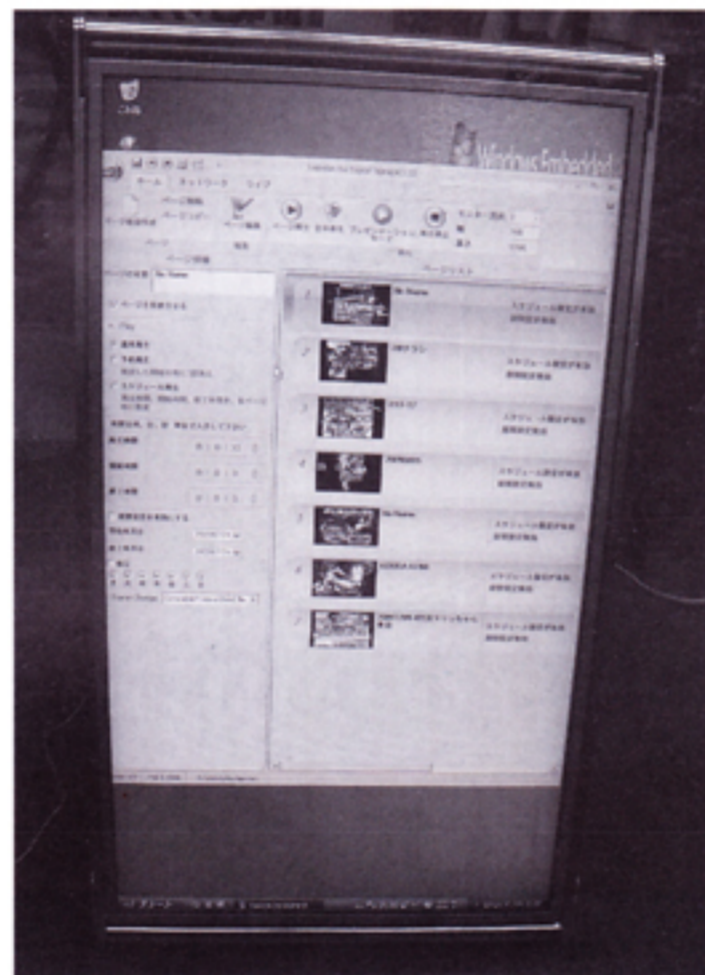

**コンテンツ作成ソフトと
スケジューリング機能も搭載**

「CoroZo-40」の構造は、傾
斜した液晶パネルを鉄枠で支え、そ
の裏にパソコンを取り付けてあると
考えればよい。液晶パネルを傾斜さ
せることで高さを98cmに抑え、規制
の対象にならないように配慮されて

「河内堂」の北川誠二代表

目を惹きつける映像の鮮やかな演出

40インチ画面に映った迫力映像

パソコンに取り入れられた素材の数々

動画を組み入れた鮮やかなコンテンツ

いる。こうしたコンパクト設計のうえ、鉄枠には車輪が付いているので、移動も自由にできる。基本的には屋内用で、店内から外に向けたり、カウンター横や新台の島端など、告知内容によって設置場所を選べる。新台告知、イベント告知、景品紹介から近隣の商店や施設の紹介まで、顧客とのコミュニケーションツールとして、多彩な活用が考えられるだろう。また、屋外仕様への変更や両面へ

の液晶パネルの取り付け、台から外して壁面への取り付けもできる。要するに、各ホールの使用目的に合わせて、その形も自在に変化していくというわけだ。さらに、この「Corozor40」の大きな特徴は、コンテンツの作成ソフトを搭載していること。そのため、文字や写真、動画のレイアウトが簡単にできる。したがって、素材さえ集めれば、店内で次々と新しいコンテンツを作成していくことも可